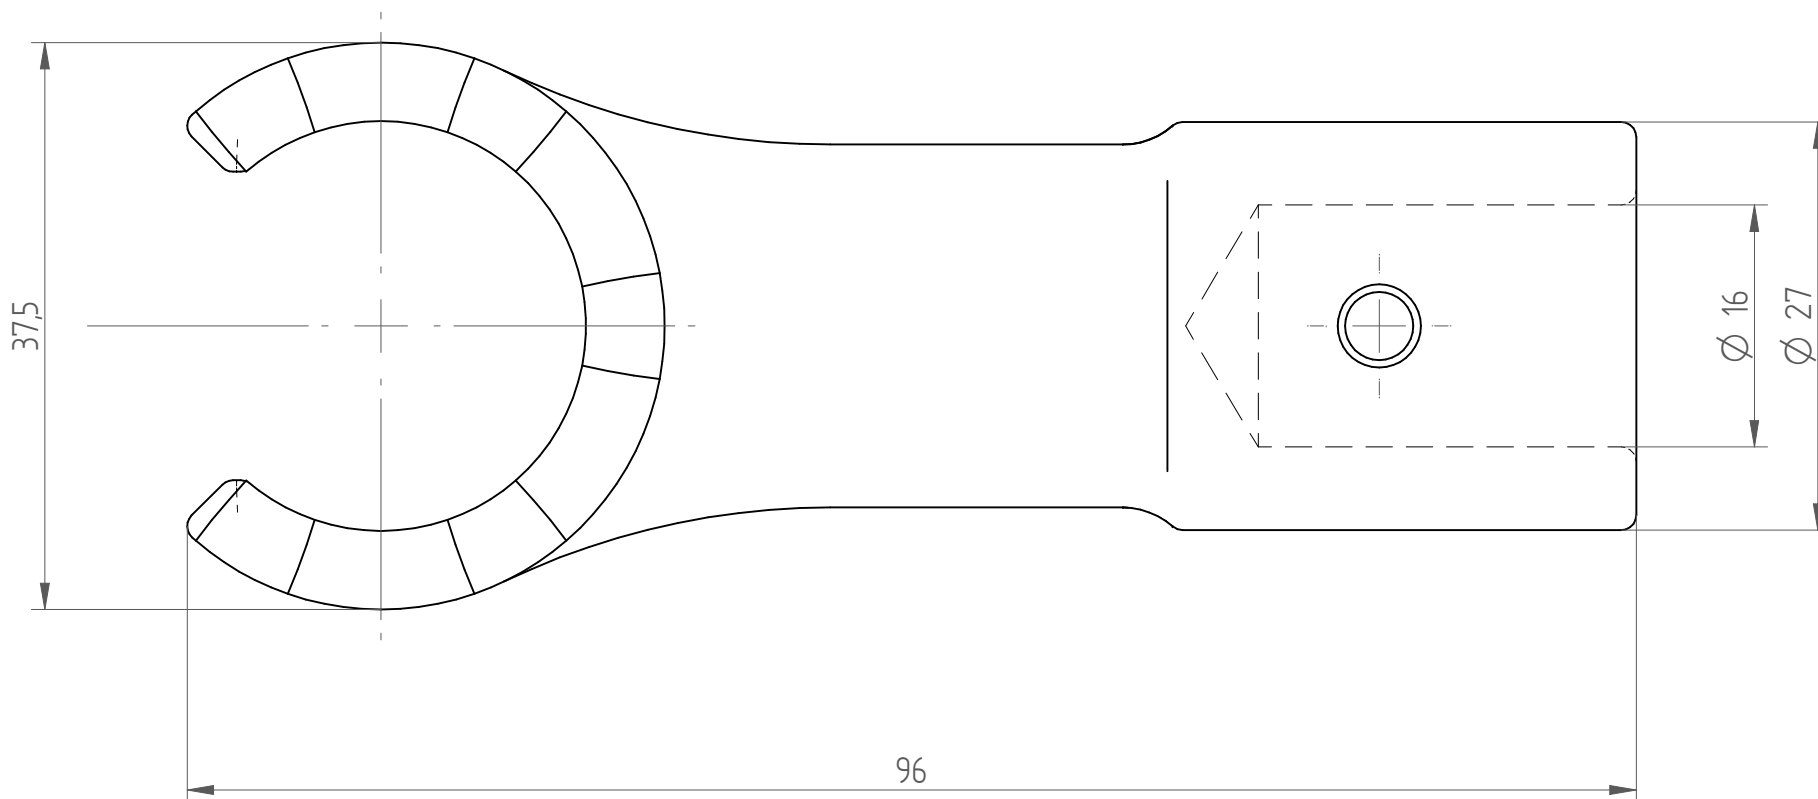

Swiss
Precision
Tools

REGO-FIX®

REGO-FIX AG
Obermattweg 60
4456 Tenniken / Switzerland

Phone +41 61 976 14 66
Fax +41 61 976 14 14
www.rego-fix.com

This is a non-controlled copy. All information given herein is subject to change without notice

The information given herein has been carefully checked and is believed to be correct. REGO-FIX, however, assumes no responsibility or liability for any errors, inaccuracies or omissions that may appear in this drawing

This document is subject to copyright laws. No part of this document may be reproduced or transmitted in any form or any means, electronic or mechanic, for any purpose, without the express written permission of REGO-FIX

Type : A-E32AX
Part No. : 715732000
Date : 08.01.2015
Scale : 2:1